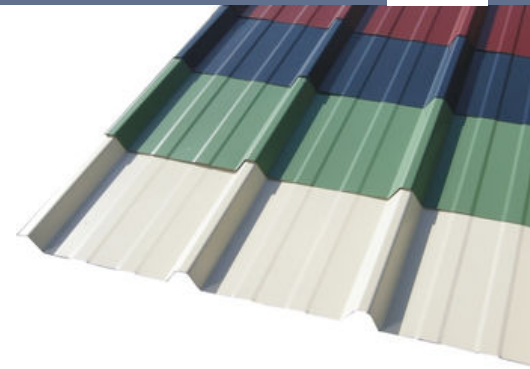

NOVOBAC

✓ EN STOCK

Tôle de couverture nervurée 3.45.1000T

PRÉSENTATION DU PRODUIT

Le NOVOBAC est un bac acier pour les couvertures sèches. Il est disponible avec ou sans feutre anti-condensation.

APPLICATIONS

LARGEUR UTILE	1M
LARGEUR TOTALE	1M06
ONDES	3 ONDES DE 45MM
ENTRAXE	333MM
ÉPAISSEURS	63/100 ET 75/100
FACE EXTÉRIEURE	PRÉLAQUÉE 25MICRO
MASSE (EN KG/M²)	6.03

Gamme en stock

Épaisseur 63 / 100

ENTRAXE DES PANNES : 2M30 MAXIMUM