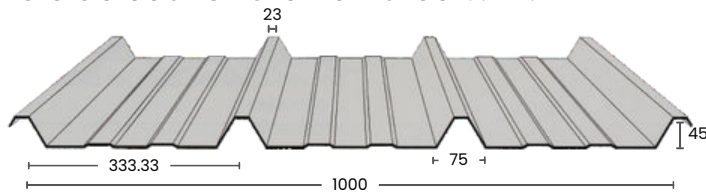

NOVOBAC

✓ EN STOCK

Tôle de couverture nervurée 3.45.1000T

PRÉSENTATION DU PRODUIT

Le NOVOBAC est un bac acier pour les couvertures sèches. Il est disponible avec ou sans feutre anti-condensation.

APPLICATIONS

Couverture des bâtiments industriels, commerciaux & agricoles, serrurerie et palissades de chantier.

RÈGLES DE POSE

Pente minimum 10%
Fixations 3 sur la largeur
Recouvrements transversaux 200 mm min.

CARACTÉRISTIQUES TECHNIQUES

LARGEUR UTILE	1M
LARGEUR TOTALE	1M06
ONDES	3 ONDES DE 45MM
ENTRAXE	333MM
ÉPAISSEURS	63/100 ET 75/100
FACE EXTÉRIEURE	PRÉLAQUÉE 25MICRO
MASSE (EN KG/M²)	6.03

Gamme en stock

Épaisseur 63 / 100

ENTRAXE DES PANNES : 2M30 MAXIMUM