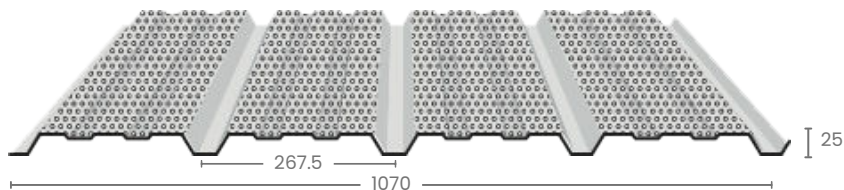

NERVAGRI perfo ✓ EN STOCK

Tôle de bardage perforée nervurée 4.25.1070B

PRÉSENTATION DU PRODUIT

NERVAGRI PERFO est une tôle de bardage au profil nervuré et perforé. Il permet la réalisation d'un bardage ventilé, idéal dans le milieu agricole.

APPLICATIONS

Idéal dans le milieu agricole.

RÈGLES DE POSE

Fixations	4 sur la largeur
Application	Ne pas utiliser en couverture
Écartement des supports	Maximum 1m80
Sens de pose	Vertical

Gamme en stock ✓

ÉPAISSEUR 63/100

LONGUEUR	IVOIR CLAIRE RAL 1015	VERT RÉSÉDA RAL 6011
LA FEUILLE DE 2M	1215020	1215220
LA FEUILLE DE 2M50	1215025	1215225
LA FEUILLE DE 3M	1215030	1215230
LA FEUILLE DE 3M50	1215035	1215235
LA FEUILLE DE 4M	1215040	1215240
LA FEUILLE DE 4M50	1215045	1215245
LA FEUILLE DE 5M	1215050	1215250
LA FEUILLE DE 5M50	1215055	1215255
LA FEUILLE DE 6M	1215060	1215260
LA FEUILLE DE 6M50	1215065	1215265
LA FEUILLE DE 7M	1215070	1215270
LA FEUILLE DE 8M	1215080	1215280

CARACTÉRISTIQUES TECHNIQUES

LARGEUR TOTALE	1M130
LARGEUR UTILE	1M070
ONDES	5 ONDES DE 25MM
ÉPAISSEUR	63/100
LAQUAGE	25MICRO SUR ACIER GALVANISÉ Z.350
MASSE	4.80KG/M ²
PERFORATIONS	EMPLAGES, 5MM
PROFIL	IDENTIQUE AU 25X1070B