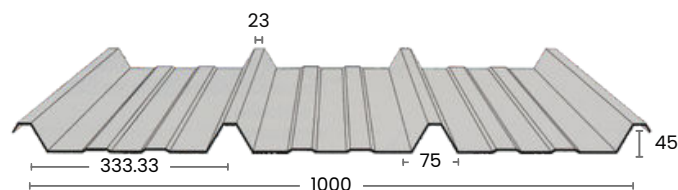

PALISSADE DE CHANTIER EN STOCK

Tôle nervurée 3.45.1000T pour clôture et sécurisation des chantiers

Gamme en stock

PRÉLAQUÉ 15MICRO

LONGUEUR LAQUÉ BLANC

LA FEUILLE DE 6M 1251002