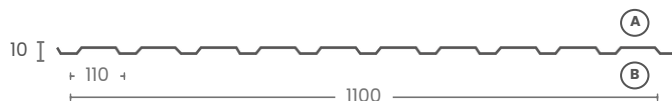

NERBA 10.10.1100

Tôle nervurée pour habillage ou pare-pluie

Gamme hors stock

DÉLAIS 20 JOURS

MASSE ÉP. 63/100 : 5.48 KG/M² - MASSE ÉP. 75/100 : 6.53 KG/M²

LAQUÉ 63/100 - LE M² 1274263

LAQUÉ 75/100 - LE M² 1274275