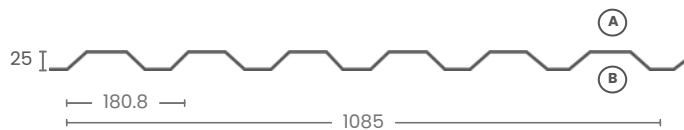

# BARDAGE 6.25.1085

Tôle de bardage nervurée 6.25.1085

## Gamme hors stock

DÉLAIS 20 JOURS

MASSE ÉP. 63/100 : 5.56 KG/M<sup>2</sup> - MASSE ÉP. 75/100 : 6.62 KG/M<sup>2</sup>

LAQUÉ 63/100 - LE M<sup>2</sup> - POSE VERTICALE 1233006

LAQUÉ 75/100 - LE M<sup>2</sup> - POSE HORIZONTALE ET VERTICALE 1233007

## CARACTÉRISTIQUES TECHNIQUES

LARGEUR TOTALE	1M170
LARGEUR UTILE	1M085
ONDES	7 ONDES DE 25MM
ENTRAXE	180MM
LAQUAGE	PRÉLAQUÉ 25MICRO