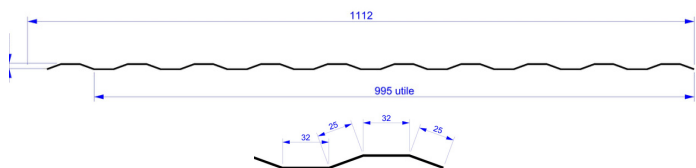

## CARACTÉRISTIQUES TECHNIQUES

PROFIL	CUB'	DUNES	PRISM'	PYRA'
LARGEUR UTILE	765MM	866MM	995MM	865MM
LARGEUR TOTALE	836MM	990MM	1112MM	945MM
NOMBRE D'ONDES	12	7	10	12
HAUTEUR D'ONDE	24MM	24MM	10MM	20MM
RÉFÉRENCE	1262001	1262002	1262003	1262004
LONGUEUR MINIMUM 0M45				
LONGUEUR MAXIMUM 6M				

**FABRICATION  
PAR  
CIBA OUARY**

**CUB'**

**DUNES**

**PRISM'**

**PYRA'**