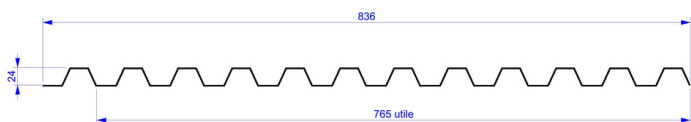

CREATIV'BAC

Gamme de tôles de bardage décoratif et esthétique

PRÉSENTATION DU PRODUIT

CREATIV'BAC est une gamme de bacs acier décoratifs, fabriqués sur mesures par les ateliers Ciba Ouary. Elle se décline en 4 profils différents, réalisables selon notre nuancier d'acier prélaqué 75/100.

CARACTÉRISTIQUES TECHNIQUES

PROFIL	CUB'	DUNES	PRISM'	PYRA'
LARGEUR UTILE	765MM	866MM	995MM	865MM
LARGEUR TOTALE	836MM	990MM	1112MM	945MM
NOMBRE D'ONDES	12	7	10	12
HAUTEUR D'ONDE	24MM	24MM	10MM	20MM
RÉFÉRENCE	1262001	1262002	1262003	1262004
LONGUEUR MINIMUM 0M45				
LONGUEUR MAXIMUM 6M				

**FABRICATION
PAR
CIBA OUARY**

CUB'

DUNES

PRISM'

PYRA'