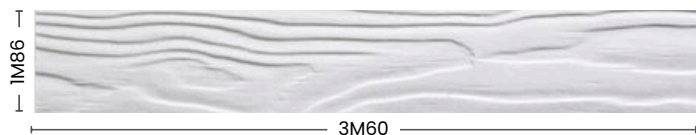

CEDRAL CLICK ✓ EN STOCK

Lame de bardage emboîtables en fibres-ciment

PRÉSENTATION DU PRODUIT

Les lames CEDRAL CLICK sont des lames de bardage en fibro-ciment destinées à la fois à l'habillage des façades neuves, et aux rénovations.

Les lames CEDRAL CLICK peuvent être aussi bien posées sur des ossatures bois ou que sur des ossatures métalliques.

AVANTAGES DU PRODUIT

- ✓ 21 coloris
- ✓ 2 finitions : *smooth* (lisse légèrement grainée) et *relief* (aspect veiné bois)
- ✓ Accessoires de finition disponibles chez Ciba Ouary
- ✓ Couleur garantie 10 ans