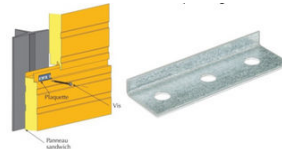

FIXATIONS POUR BARDAGE MÉTALLIQUE

FIXATION ESTHÉTIQUE DES HABILLAGES DE BARDAGE

BELLAFIX est une vis auto-perceuse en acier laqué sur galvanisé. Tête de 15mm, légèrement bombée. Empreinte TORX T25, avec rondelle d'étanchéité montée.

BARDOFIX BOIS EN 6.3 X 130MM

Pour panneaux de 60 ou 80 mm.

RÉFÉRENCE	NOM	RAL
0711510	AUTRES TEINTES	--

BARDOFIX MÉTAL EN 6.3 X 75MM

Perçage de 2 à 5mm. Pour panneaux de 40 ou 50mm.

RÉFÉRENCE	NOM	RAL
0711523	IVOIRE CLAIR	1015
0711552	GRIS PIERRE	9002
0711521	AUTRES TEINTES	--

BARDOFIX MÉTAL EN 6.3 X 115MM

Perçage de 2 à 5mm. Pour panneaux de 60 ou 80mm.

RÉFÉRENCE	NOM	RAL
0711530	AUTRES TEINTES	--

PLAQUETTES DE REPARTITION

Pour panneaux sandwich de bardage à fixation invisible BARDISOL ELEGANCE, plaquette galvanisée 75 x 25 x 1.5

RÉFÉRENCE	DIMENSION
0711018	60 X 18 X 2MM

FIXATION DU PLATEAU DE BARDAGE SUR POTEAUX

FIXOFAST est une vis 6 pans TH de 10mm avec rondelle d'étanchéité en acier cémenté zingué TK2

FIXOFAST BOIS

Fixation sur poteaux bois