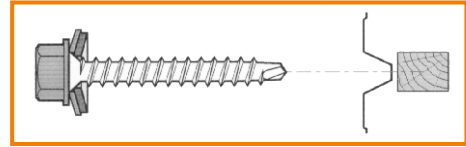

FIXATIONS pour BARDAGE

Gamme **COLORFIX** - Vis auto-perçuse en acier cémenté, avec rondelle d'étanchéité Ø.14 mm montée. Tête et rondelle laquée. Tête hexagonale de 8 mm sur plat.

colisage par 100 pièces

COLORFIX METAL en 5.5 x 25 mm

Perçage de 1.5 à 8 mm - Assemblage maxi 10 mm
Têtes et rondelles laquées. Tête 6 pans de 8 mm

Code	Couleurs
0713213	Sahara RAL 1015
0713232	Jaune RAL 1021
0713233	Orange Rouge RAL 2001
0713234	Rouge RAL 3000
0713235	Rouge RAL 3003
0713236	Rouge RAL 3020
0713212	Ardoise RAL 5008
0713237	Bleu RAL 5017
0713214	Vert Réséda RAL 6011
0713231	Gris RAL 7015
0713218	Gris Anthracite RAL 7016
0713229	Gris RAL 7022
0713228	Gris clair RAL 7035
0713230	Gris Poussière RAL 7037
0713238	Gris RAL 7042
0713216	Rouge Tuile RAL 8012
0713240	Brun Sépia RAL 8014
0713241	Brun pâle RAL 8025
0713215	Gris Pierre RAL 9002
0713227	Noir RAL 9005
0713217	Gris aluminium RAL 9006
0713211	Blanc pur RAL 9010
0713220	Autres teintes

COLORFIX BOIS en 6.3 x 38 mm

Fixation sur lisse bois, sans avant trou. Pas de 2 mm
Têtes et rondelles laquées. Tête 6 pans de 8 mm

Code	Couleurs
0713113	Sahara RAL 1015
0713112	Ardoise RAL 5008
0713114	Vert Réséda RAL 6011
0713128	Gris RAL 7015
0713118	Gris Anthracite RAL 7016
0713126	Gris RAL 7022
0713121	Gris clair RAL 7035
0713127	Gris Poussière RAL 7037
0713129	Brun rouge RAL 8004
0713116	Rouge Tuile RAL 8012
0713115	Gris Pierre RAL 9002
0713119	Noir RAL 9005
0713117	Gris aluminium RAL 9006
0713111	Blanc pur RAL 9010
0713120	Autres teintes