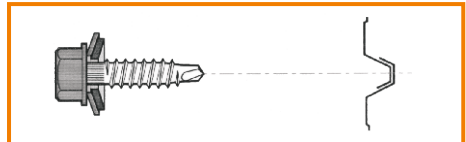

FIXATIONS pour BARDAGE

Gamme **COLORFIX** - Vis auto-perçuse en acier cémenté, avec rondelle d'étanchéité Ø.14 mm montée. Tête et rondelle laquée. Tête hexagonale de 8 mm sur plat.

colisage par 100 pièces

COLORFIX BOIS en 6.3 x 38 mm

Fixation sur lisse bois, sans avant trou. Pas de 2 mm
Têtes et rondelles laquées. Tête 6 pans de 8 mm

Code	Couleurs
0713113	Sahara RAL 1015
0713112	Ardoise RAL 5008
0713114	Vert Réséda RAL 6011
0713128	Gris RAL 7015
0713118	Gris Anthracite RAL 7016
0713126	Gris RAL 7022
0713121	Gris clair RAL 7035
0713127	Gris Poussière RAL 7037
0713129	Brun rouge RAL 8004
0713116	Rouge Tuile RAL 8012
0713115	Gris Pierre RAL 9002
0713119	Noir RAL 9005
0713117	Gris aluminium RAL 9006
0713111	Blanc pur RAL 9010
0713120	Autres teintes

COLORFIX SF en 4.8 x 20 mm

Couturage de tôles. Perçage de 2 à 4 x 0.75 mm
Têtes et rondelles laquées. Tête 6 pans de 8 mm
Pointe réduite. Sous-tête à modelage anti-torsion

Code	Couleurs
0713513	Sahara RAL 1015
0713529	Jaune RAL 1021
0713530	Rouge orange RAL 2001
0713531	Rouge RAL 3000
0713533	Rouge RAL 3020
0713512	Ardoise RAL 5008
0713534	Bleu RAL 5017
0713514	Vert Réséda RAL 6011
0713528	Gris RAL 7015
0713518	Gris Anthracite RAL 7016
0713526	Gris RAL 7022
0713521	Gris clair RAL 7035
0713527	Gris Poussière RAL 7037
0713535	Gris RAL 7042
0713538	Brun rouge RAL 8004
0713516	Rouge Tuile RAL 8012
0713536	Brun Sépia RAL 8014
0713515	Gris Pierre RAL 9002
0713519	Noir RAL 9005
0713517	Gris aluminium RAL 9006
0713511	Blanc pur RAL 9010
0713520	Autres teintes