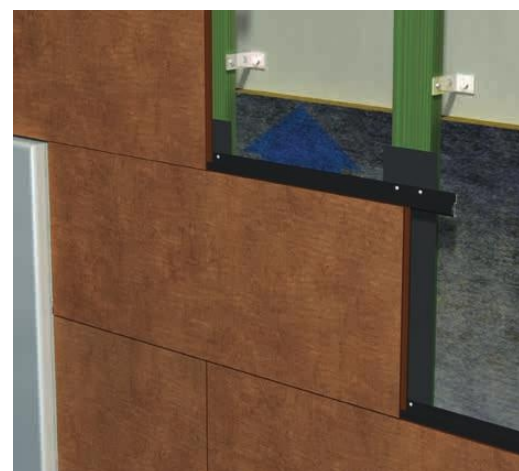

Petits éléments de façade en stratifié MAX EXTERIOR, à fixations invisibles, prêts à poser avec accessoires de fixation. Le système MODULO.ME05 possède toutes les propriétés de la façade MAX EXTERIOR

Le système **MODULO.ME05** est composé de modules aux formats de 920 x 420 mm (utile 910 x 414 mm) et 465 x 420 mm (utile 455 x 414 mm) et d'une épaisseur de 8 mm. Les modules sont rainurés en partie inférieure pour s'emboîter sur des rails aluminium. En partie haute, une languette reçoit le module supérieur en recouvrement.

Le profil aluminium d'accrochage des modules est fixé horizontalement sur l'ossature porteuse verticale bois ou métallique. L'entraxe maximum est de 750 mm (645 mm pour M.O.B.)

L'ossature porteuse verticale doit impérativement être protégée de l'humidité par une bande EPDM résistante aux UV et aux intempéries, d'une épaisseur minimum de 12/10 mm.

13 Coloris standard - échantillons sur demande
Vente par paquet de 6 modules identiques.