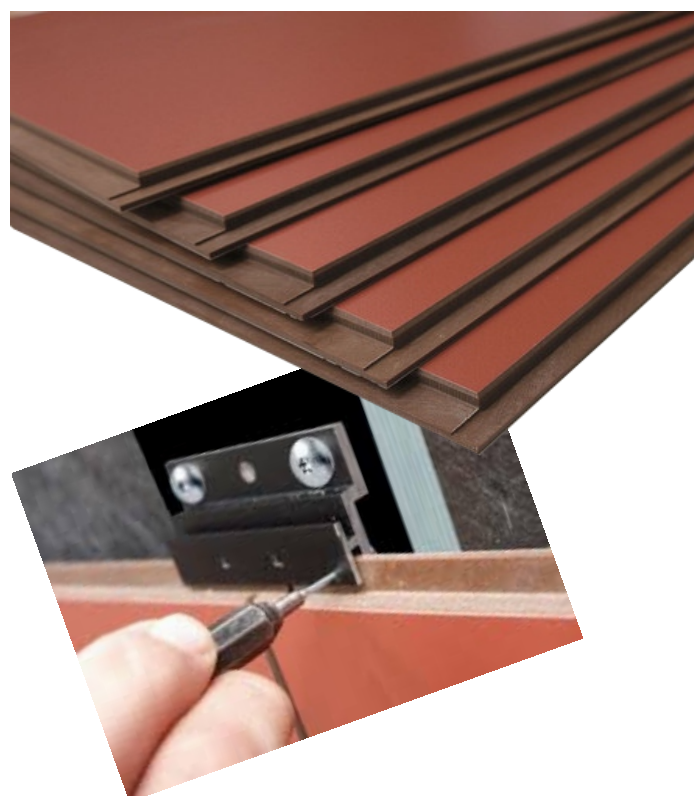

Petits éléments de façade en stratifié MAX EXTERIOR, à fixations invisibles, prêts à poser avec accessoires de fixation. Le système MODULO.ME05 possède toutes les propriétés de la façade MAX EXTERIOR

Le système **MODULO.ME05** est composé de modules aux formats de 920 x 420 mm (utile 910 x 414 mm) et 465 x 420 mm (utile 455 x 414 mm) et d'une épaisseur de 8 mm. Les modules sont rainurés en partie inférieure pour s'emboîter sur des rails aluminium. En partie haute, une languette reçoit le module supérieur en recouvrement.

Le profil aluminium d'accrochage des modules est fixé horizontalement sur l'ossature porteuse verticale bois ou métallique. L'entraxe maximum est de 750 mm (645 mm pour M.O.B.)

L'ossature porteuse verticale doit impérativement être protégée de l'humidité par une bande EPDM résistante aux UV et aux intempéries, d'une épaisseur minimum de 12/10 mm.

13 Coloris standard - échantillons sur demande
Vente par paquet de 6 modules identiques.