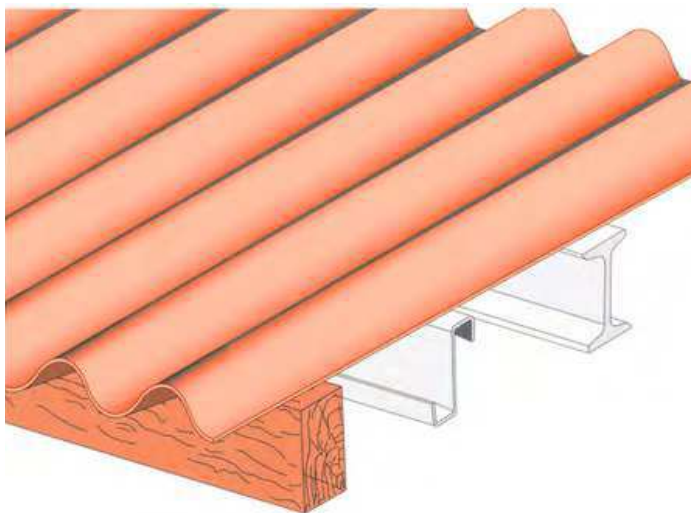

## FIXATIONS POUR TÔLES ONDULÉES (76 X 18)

**INOFIX BOIS** sur charpente bois  
6.3x75 auto perceuse tête inox

**INOFIX 5** sur profil à froid métal  
6.3x55 auto perceuse tête inox

**INOFIX 13** sur poutrelle métal  
5.5x80 auto perceuse tête inox

**VIS THC** à bourrer sur panne bois  
6x65 en galva, à enfoncer

**FIBROFIX** sur métal poutrelle  
6.3x145 vis auto perceuse