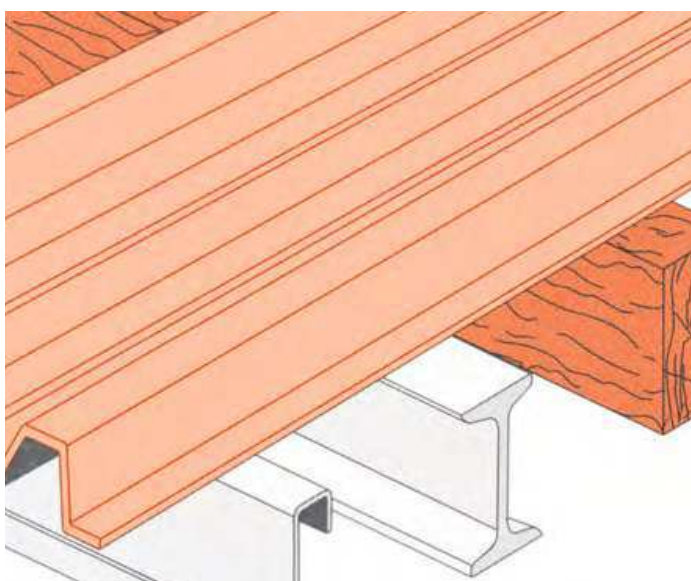

FIXATIONS POUR BAC ACIER NERVURÉ

INOFIX BOIS sur charpente bois
6.3x75 auto perceuse tête inox

INOFIX 5 sur profil à froid métal
6.3x55 auto perceuse tête inox

INOFIX 13 sur poutrelle métal
5.5x80 auto perceuse tête inox

INOFIX PSP 5 sur pannes métalliques
6.3 x 25mm auto perceuse tête inox

INOFIX PSP 10 sur pannes métalliques
5.5x 40mm auto perceuse tête inox