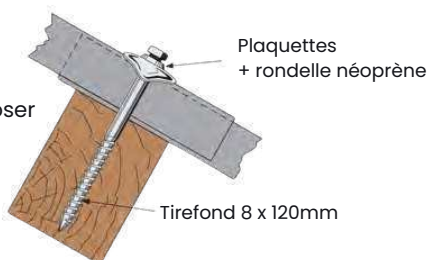

FIXATIONS POUR COUVERTURE EN FIBRO-CIMENT ONDULÉ

✓ EN STOCK

PRÉSENTATION DU PRODUIT

FIBROFIX est une vis auto-perçuses en acier cimenté montées avec rondelles d'étanchéité spéciale. Tête naturelle. Fixation directe sans pré-perçage de la plaque fibro-ciment. Conforme au DTU.

FIBROFIX BOIS

Ø X LONGUEUR SOUS TÊTE	RÉFÉRENCE
6.5 X 130MM	0711202

FIBROFIX MÉTAL

FIBROFIX 6 MÉTAL

Perçage de 1,5 à 4,5 mm

Ø X LONGUEUR SOUS TÊTE	RÉFÉRENCE
6.3 X 105MM	0711212

FIBROFIX 12 MÉTAL

Perçage de 4,6 à 12 mm

Ø X LONGUEUR SOUS TÊTE	RÉFÉRENCE
6.3 X 110MM	0711232
6.3 X 145MM	0711245

TIREFONDS À BOURRER TÊTE CARRÉE

Galvanisés à chaud. Conforme DTU. A enfoncer au marteau dans panne bois. Faire avant trou dans fibro-ciment.

Ø X LONGUEUR SOUS TÊTE	RÉFÉRENCE
8 X 120MM	0702812
8 X 140MM	0702814
8 X 200MM	0702822

RONDELLE ÉLASTOMÈRE FIBRO-CIMENT

En Néoprène, conforme au DTU. À utiliser sous plaquette carrée et uniquement sur fibro-ciment.

DIMENSION	RÉFÉRENCE
25 X 7 X 3MM	0705262

ENSEMBLE TIREFONDS FIBRO-CIMENT COMPLET

Tirefond 8 x 120mm
+ Plaquettes
+ rondelle néoprène
Livrés montés, prêts à poser