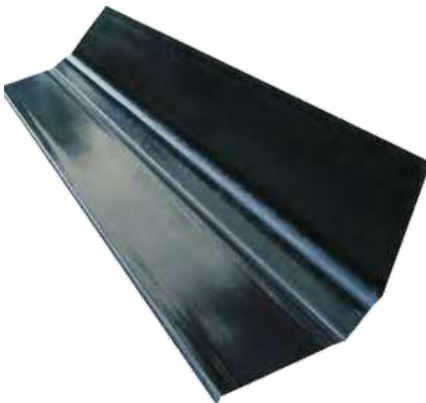

PLAQUE FIBRES-CIMENT

Les accessoires en résine armée POLYESTER

PLAQUE À CHÂSSIS
Trémie passage 460x660mm

LONGUEUR 1M58

RÉFÉRENCE

LA PLAQUE GRISE 5 ONDES	1303558
LA PLAQUE GRAPHITE 5 ONDES	1303584
LA PLAQUE GRISE 6 ONDES	1327008

CAPOT DE PLAQUE A CHÂSSIS
En 70x50cm - pour accès toiture

Livrée complète, prête à poser avec fixations, loqueteau, charnières et boulonnerie.

RÉFÉRENCE

LA COUPOLE COMPLÈTE GRISE	1303005
---------------------------	---------

CLOSOIR PLAN DENTÉLÉ GRIS
Hauteur totale 150mm

LARGEUR 0M92 POUR 5 ONDES	1331609
LARGEUR 1M10 POUR 6 ONDES	1331610

FAÎTIÈRE PARE-VENT ANTHRACITE
Aile de 200mm - Angle de 107°

LA LONGUEUR DE 3M

1331604

FAÎTAGE BORDS PLATS À BOUDIN
Aile de 270mm - Épaisseur 75/100