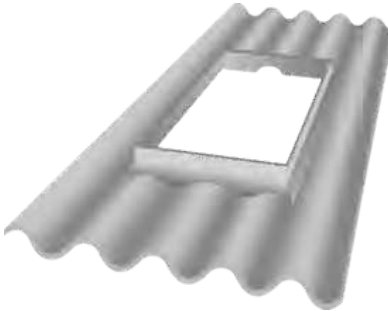

PLAQUE FIBRES-CIMENT

Les accessoires en résine armée POLYESTER

PLAQUE À CHÂSSIS
Trémie passage 460x660mm

LONGUEUR 1M58

RÉFÉRENCE

LA PLAQUE GRISE 5 ONDES	1303558
LA PLAQUE GRAPHITE 5 ONDES	1303584
LA PLAQUE GRISE 6 ONDES	1327008

CAPOT DE PLAQUE A CHÂSSIS
En 70x50cm - pour accès toiture

Livrée complète, prête à poser avec fixations, loqueteau, charnières et boulonnerie.

RÉFÉRENCE

LA COUPOLE COMPLÈTE GRISE	1303005
---------------------------	---------

CLOSOIR PLAN DENTÉLÉ GRIS
Hauteur totale 150mm

LARGEUR 0M92 POUR 5 ONDES	1331609
LARGEUR 1M10 POUR 6 ONDES	1331610

FAÎTIÈRE PARE-VENT ANTHRACITE
Aile de 200mm - Angle de 107°

LA LONGUEUR DE 3M

1331604

FAÎTAGE BORDS PLATS À BOUDIN
Aile de 270mm - Épaisseur 75/100

LA LONGUEUR DE 3M

1331606

CLOSOIR PEIGNE POUR VENTILATION
Plaque souple - Longueur 1m

HAUTEUR 90MM

RÉFÉRENCE

BRUN - POUR FIBRO-CIMENT	1710060
--------------------------	---------

VIS DE FIXATION FIBROFIX
Avec étanchéité montée