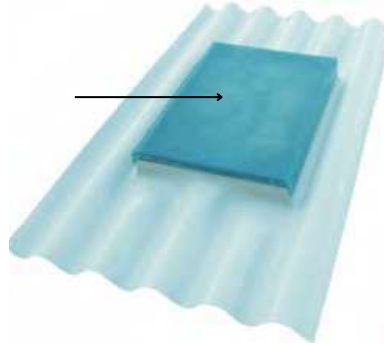

PLAQUE FIBRES-CIMENT

Les accessoires en résine armée POLYESTER

PLAQUE À CHÂSSIS
Trémie passage 460x660mm

LONGUEUR 1M58

RÉFÉRENCE

LA PLAQUE GRISE 5 ONDES	1303558
LA PLAQUE GRAPHITE 5 ONDES	1303584
LA PLAQUE GRISE 6 ONDES	1327008

CAPOT DE PLAQUE A CHÂSSIS
En 70x50cm - pour accès toiture

Livrée complète, prête à poser avec fixations, loqueteau, charnières et boulonnerie.

RÉFÉRENCE

LA COUPOLE COMPLÈTE GRISE	1303005
---------------------------	---------

CLOSOIR PLAN DENTÉLÉ GRIS
Hauteur totale 150mm

LARGEUR 0M92 POUR 5 ONDES	1331609
LARGEUR 1M10 POUR 6 ONDES	1331610

FAÎTIÈRE PARE-VENT ANTHRACITE
Aile de 200mm - Angle de 107°

LA LONGUEUR DE 3M

1331604

FAÎTAGE BORDS PLATS À BOUDIN
Aile de 270mm - Épaisseur 75/100

LA LONGUEUR DE 3M

1331606

CLOSOIR PEIGNE POUR VENTILATION
Plaque souple - Longueur 1m

HAUTEUR 90MM

RÉFÉRENCE

BRUN - POUR FIBRO-CIMENT	1710060
--------------------------	---------

VIS DE FIXATION FIBROFIX
Avec étanchéité montée